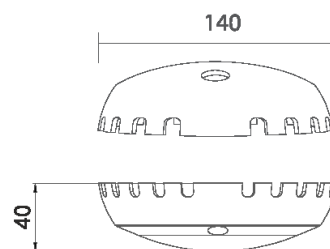

NL VEGA6-PS-12

Модель / Артикул	NL VEGA6-PS-12
Световой поток*, Лм	603
Угол излучения	120*
Энергопотребление, Вт	6
Цветовая температура**, К	5000K
Индекс цветопередачи***	Ra 80
Кэффициент мощности	0.95
Номинальное напряжение питания****, В	AC12
Влаго и пылезащита	IP20 / IP67
Вид климатического исполнения	УХЛ 3 / 1
Класс защиты от поражения эл. током	III
Диапазон рабочих температур	-15*С ... +45*С
Тип крепления	Накладной
Габаритные размеры светильника*****, мм	140 x 140 x 40
Гарантийный срок	3 года